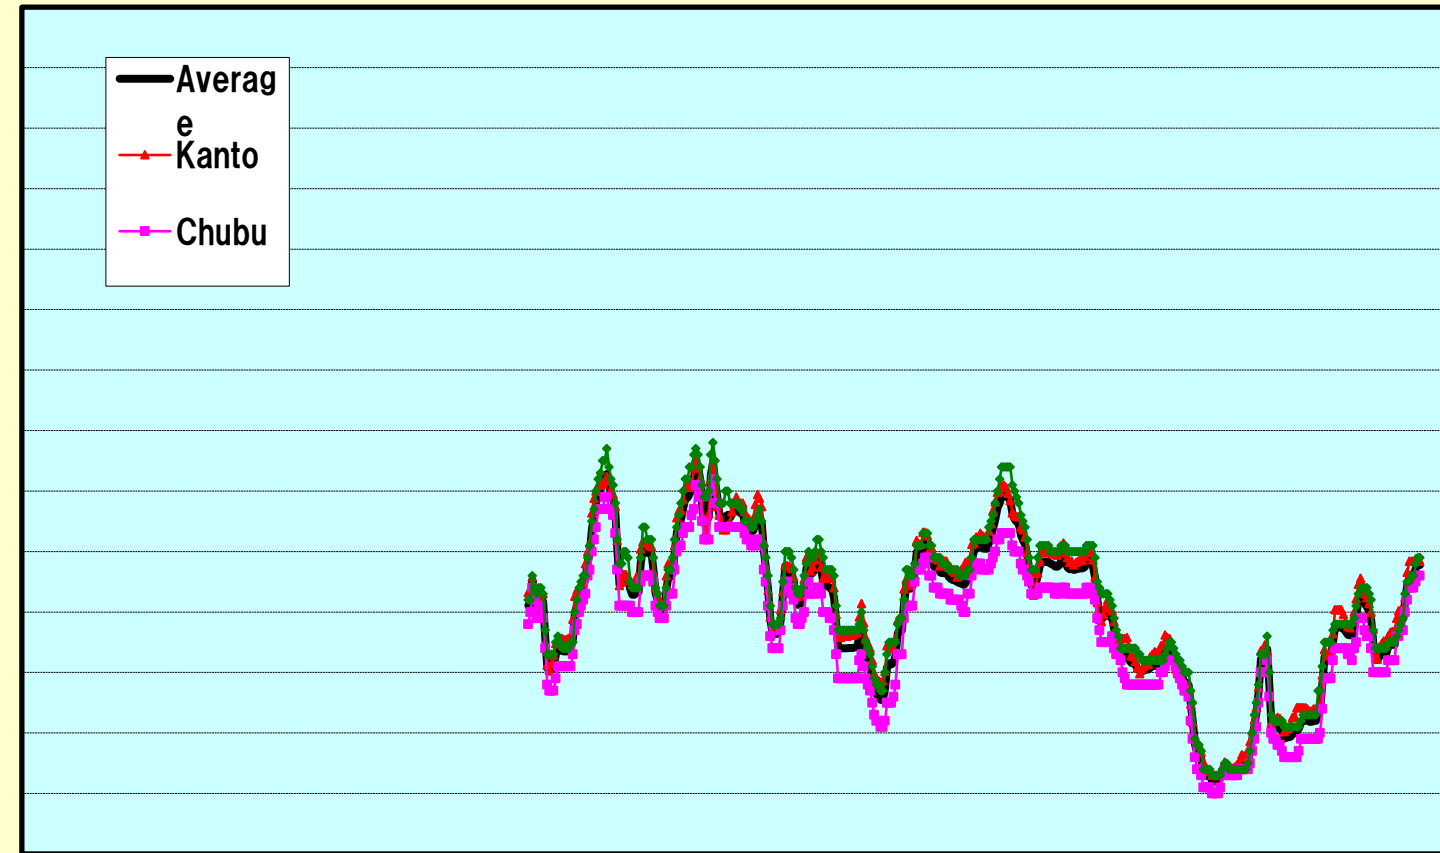

ROMAE PRICES (HS)

¥ / Mt

80,000

75,000

70,000

65,000

60,000

55,000

50,000

45,000

40,000

35,000

30,000

25,000

20,000

15,000

10,000

2005

2006

2007

2008

2009

2010

2011