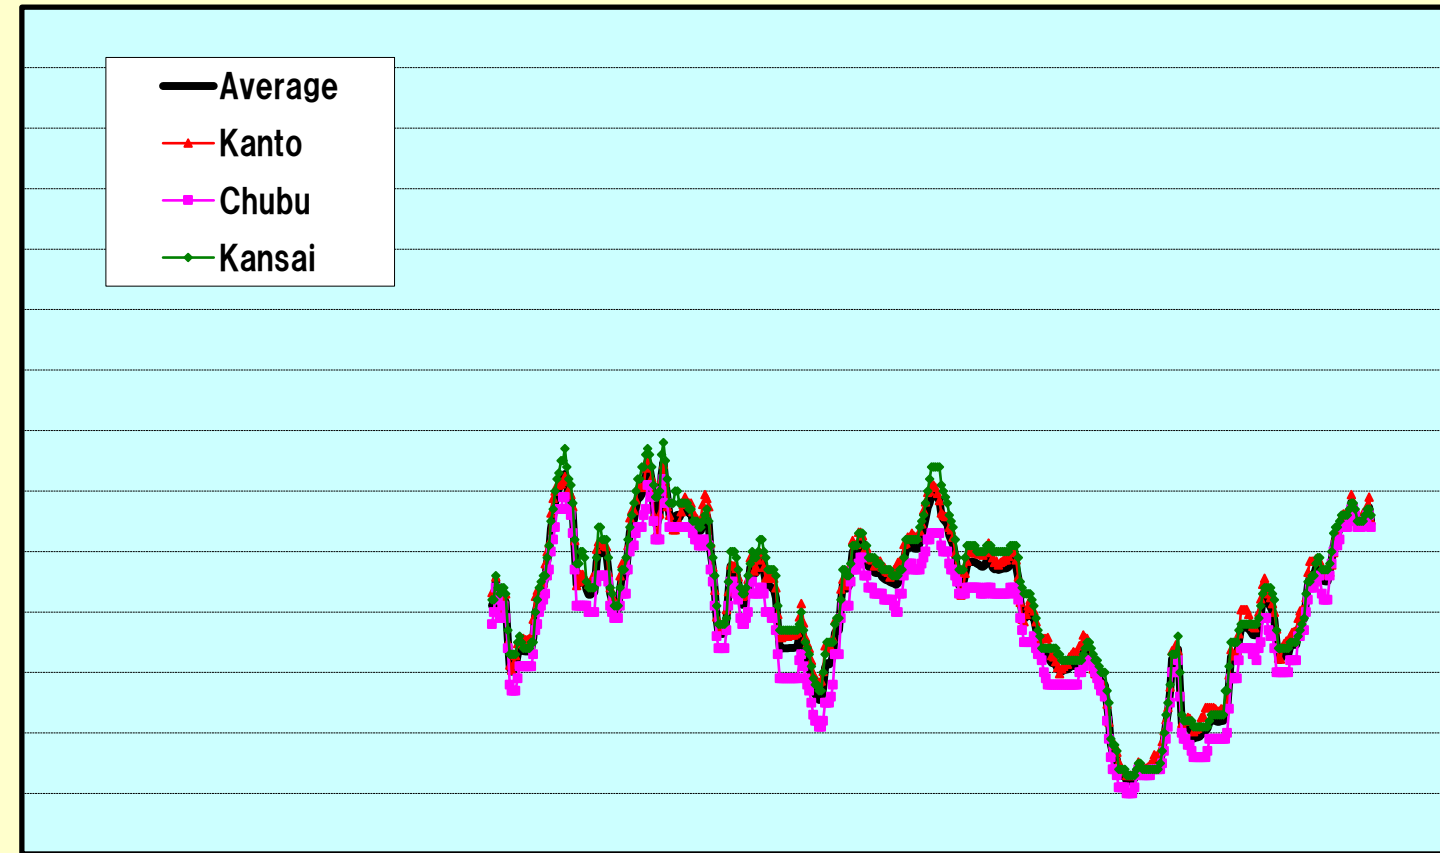

ROMAE PRICES (HS)

¥ / Mt

80,000

75,000

70,000

65,000

60,000

55,000

50,000

45,000

40,000

35,000

30,000

25,000

20,000

15,000

10,000

2005

2006

2007

2008

2009

2010

2011