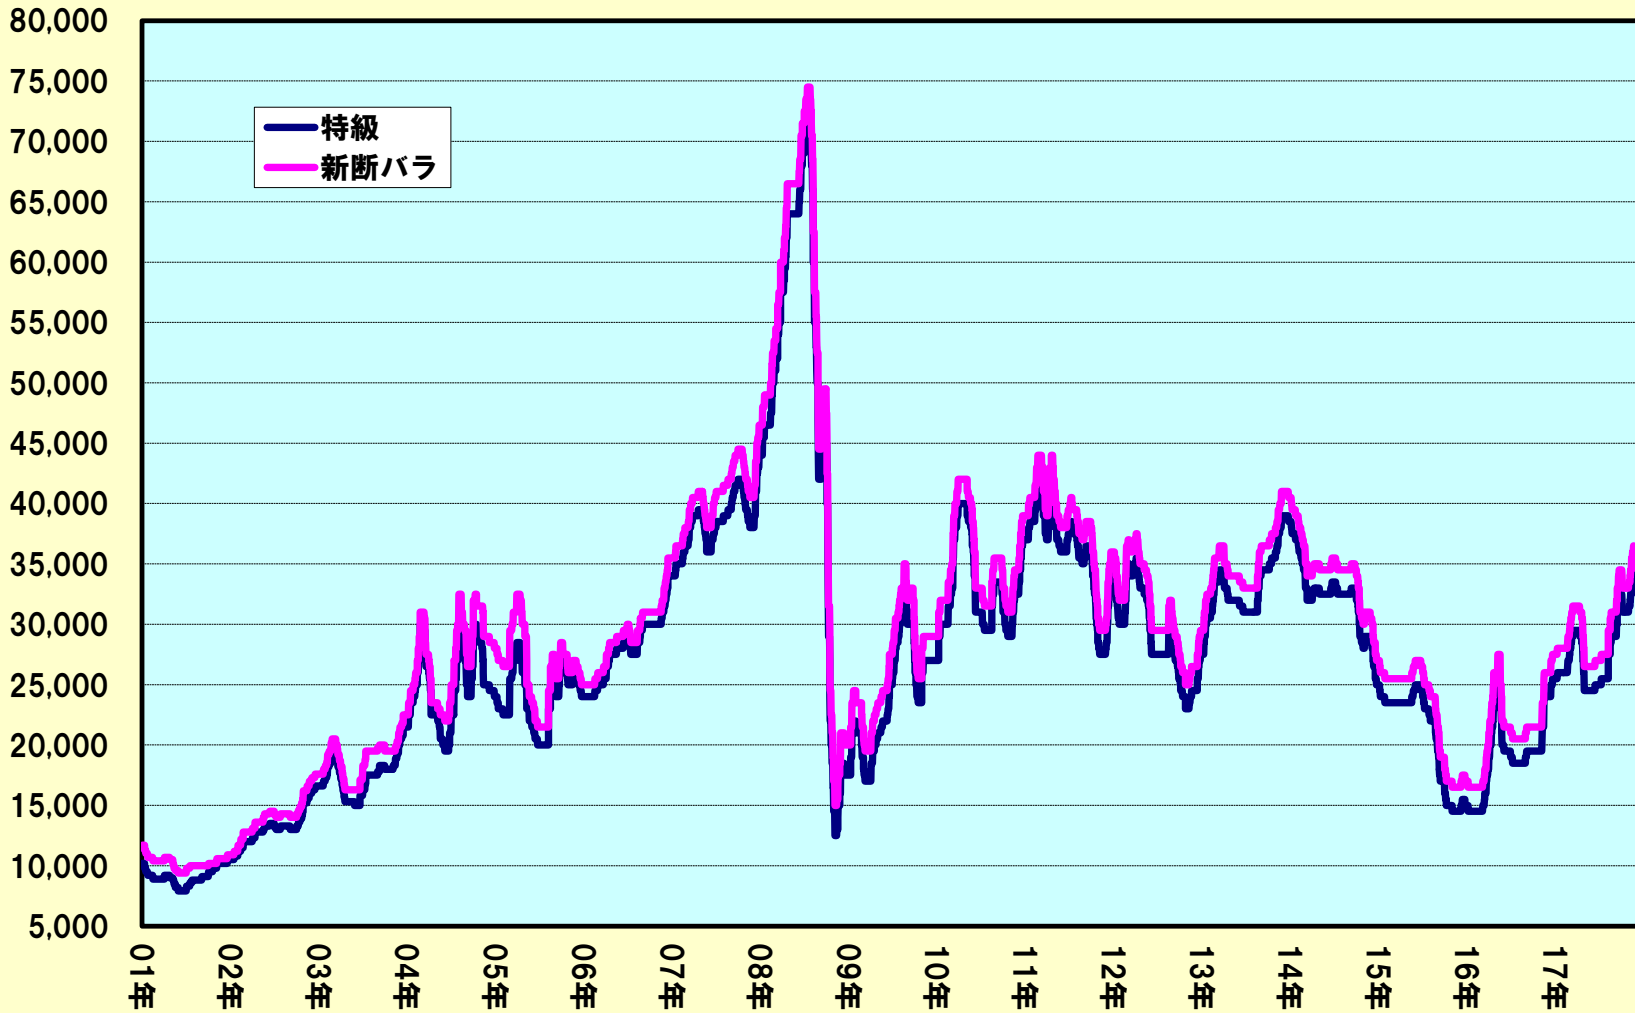

東京製鉄岡山工場の鉄スクラップ購入価格（海上）

円/Mトシ

(C) Nikkan Shikyo Tsushinsha co,ltd All Rights Reserved.