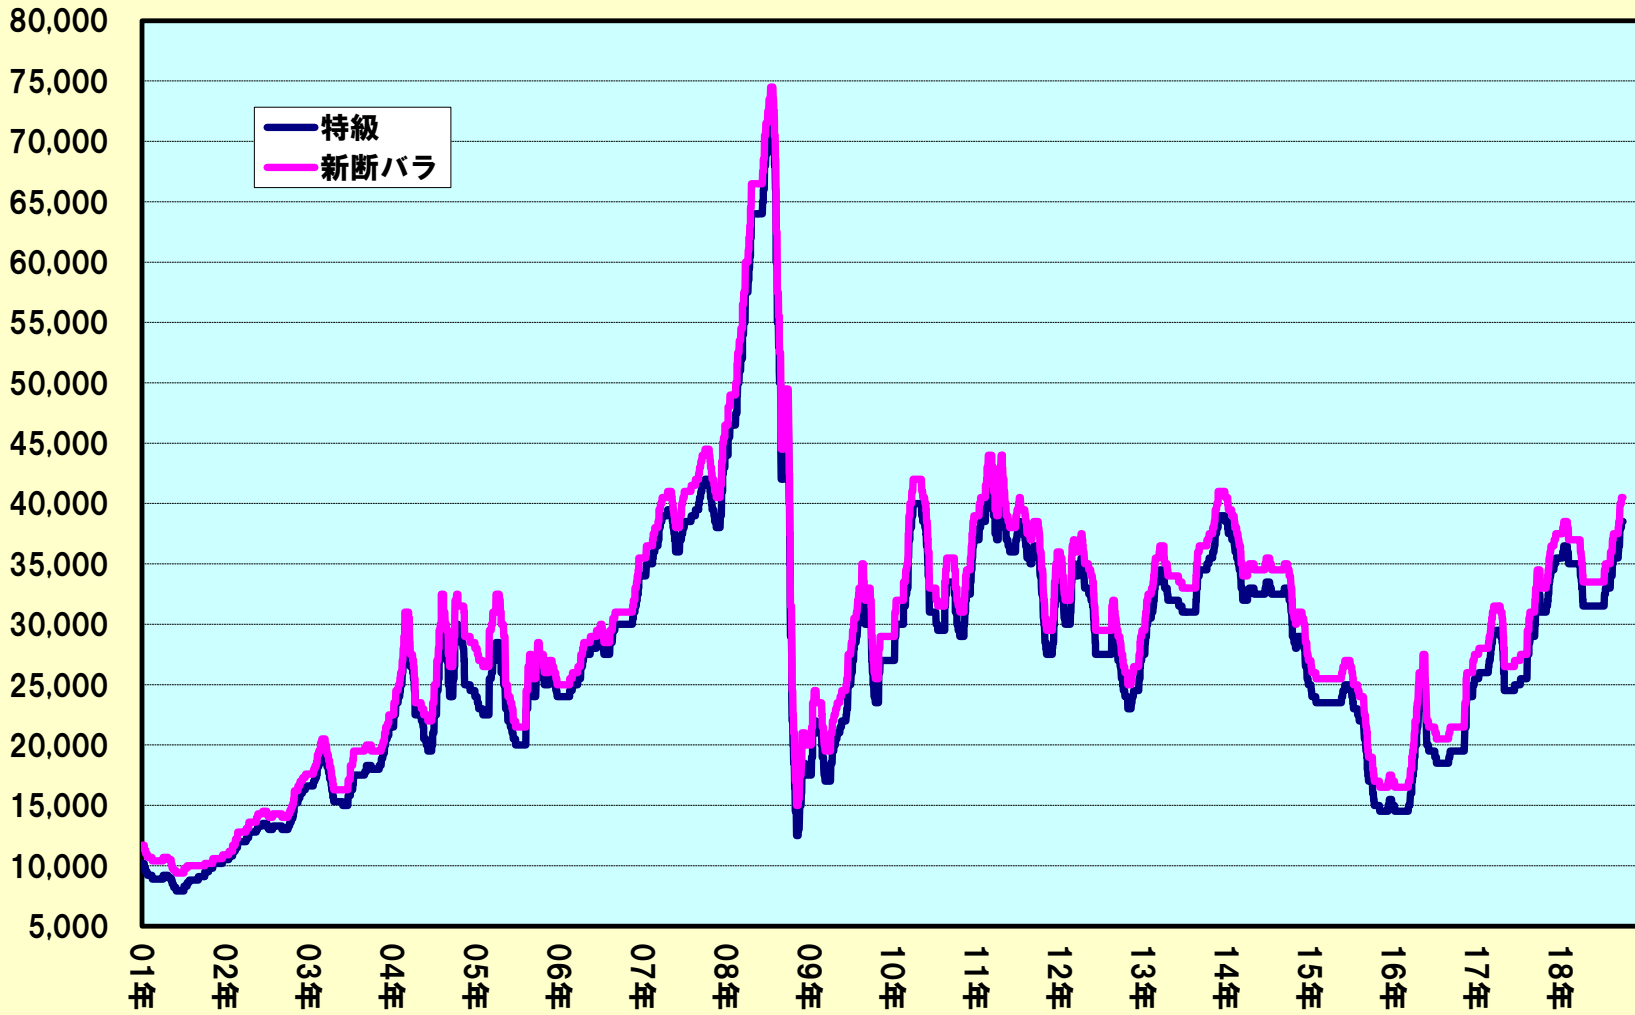

東京製鉄岡山工場の鉄スクラップ購入価格（海上）

円/Mトﾝ

(C) Nikkan Shikyo Tsushinsha co,ltd All Rights Reserved.