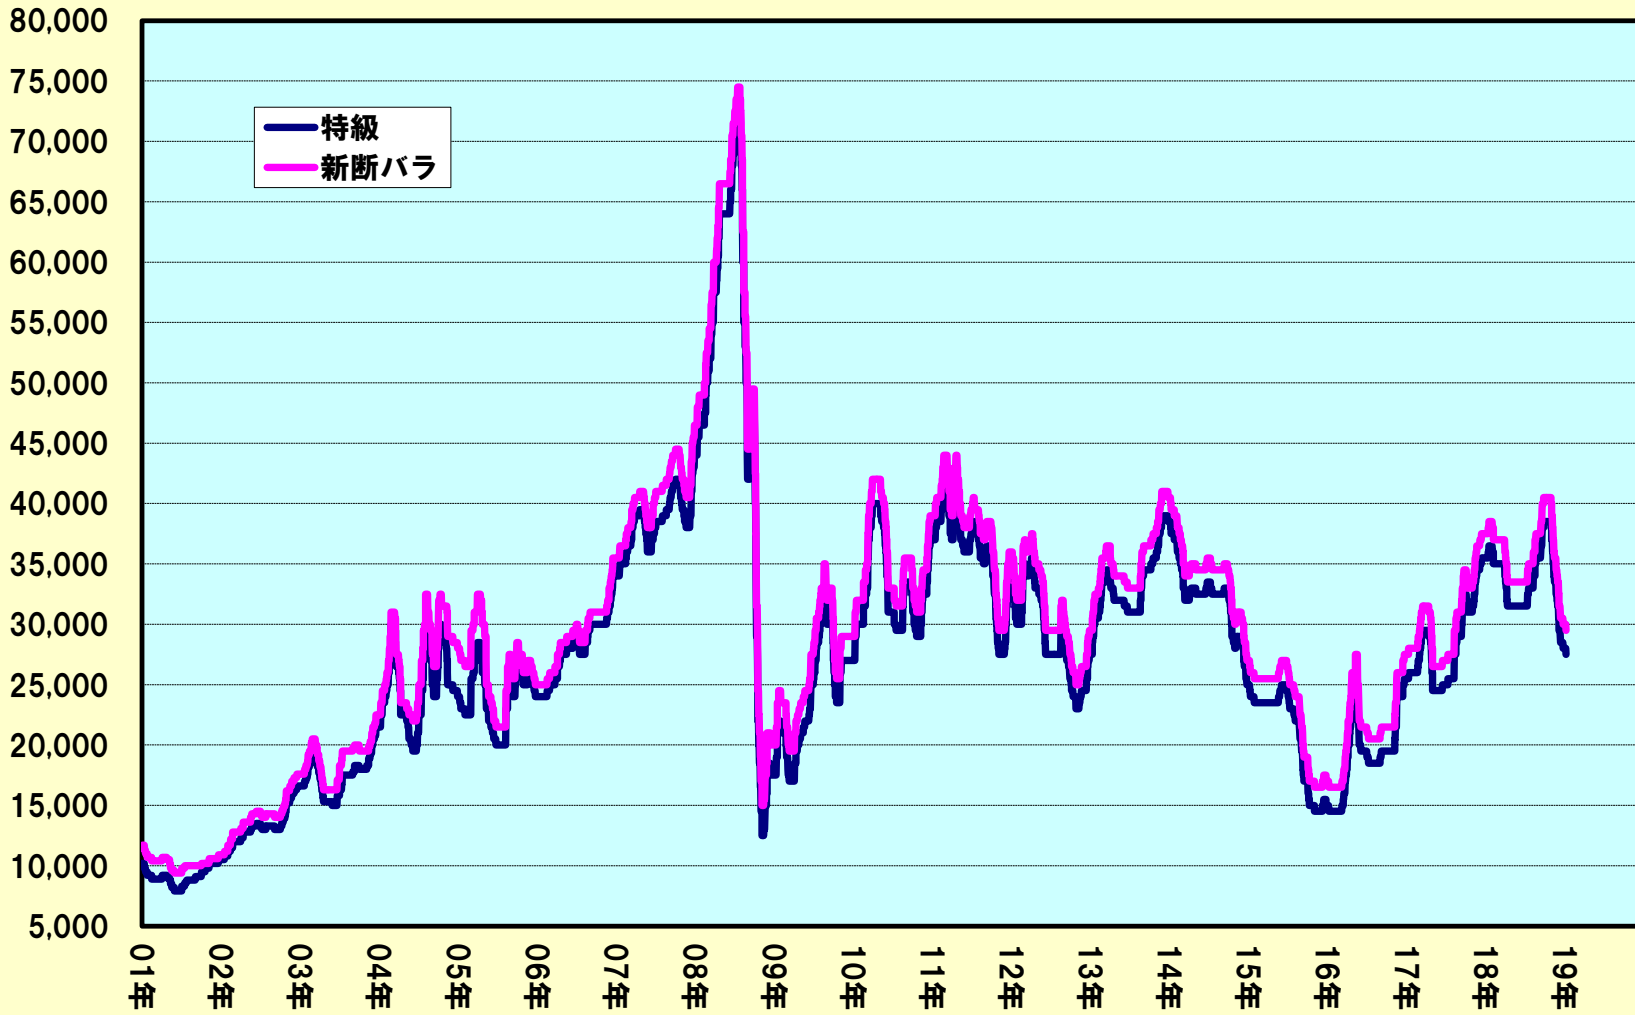

# 東京製鉄岡山工場の鉄スクラップ購入価格（海上）

円/Mトﾝ

(C) Nikkan Shikyo Tsushinsha co,ltd All Rights Reserved.