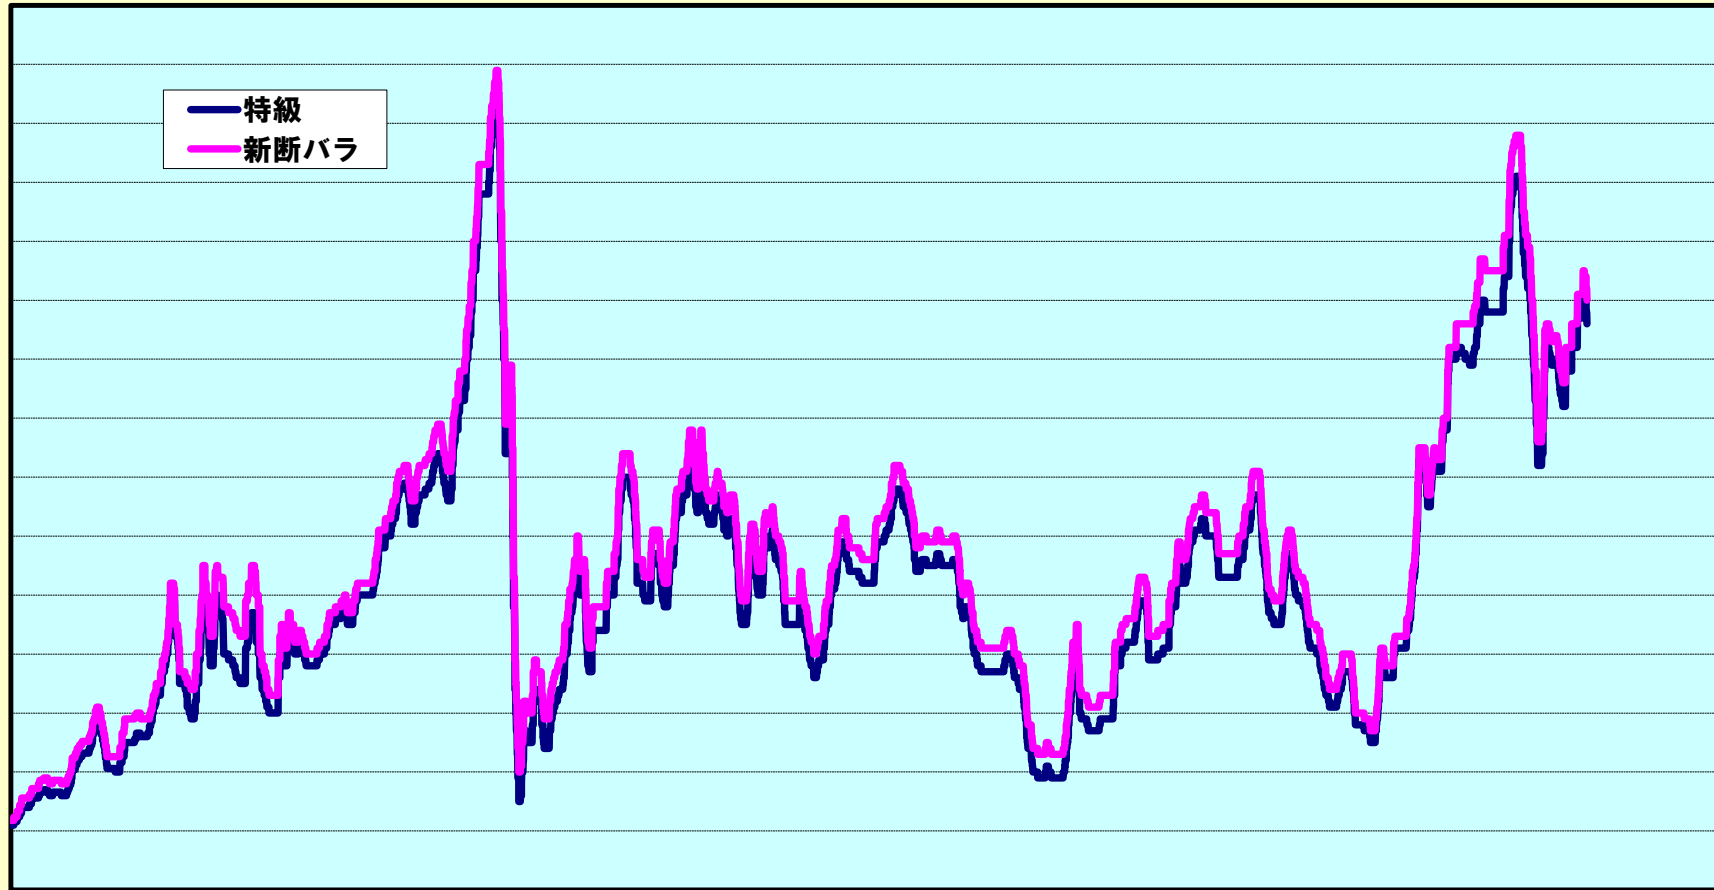

東京製鉄岡山工場の鉄スクラップ購入価格（海上）

円/M²

80,000

75,000

70,000

65,000

60,000

55,000

50,000

45,000

40,000

35,000

30,000

25,000

20,000

15,000

10,000

5,000

02年 03年 04年 05年 06年 07年 08年 09年 10年 11年 12年 13年 14年 15年 16年 17年 18年 19年 20年 21年 22年 23年

(C) Nikkan Shikyo Tsushinsha co,ltd All Rights Reserved.