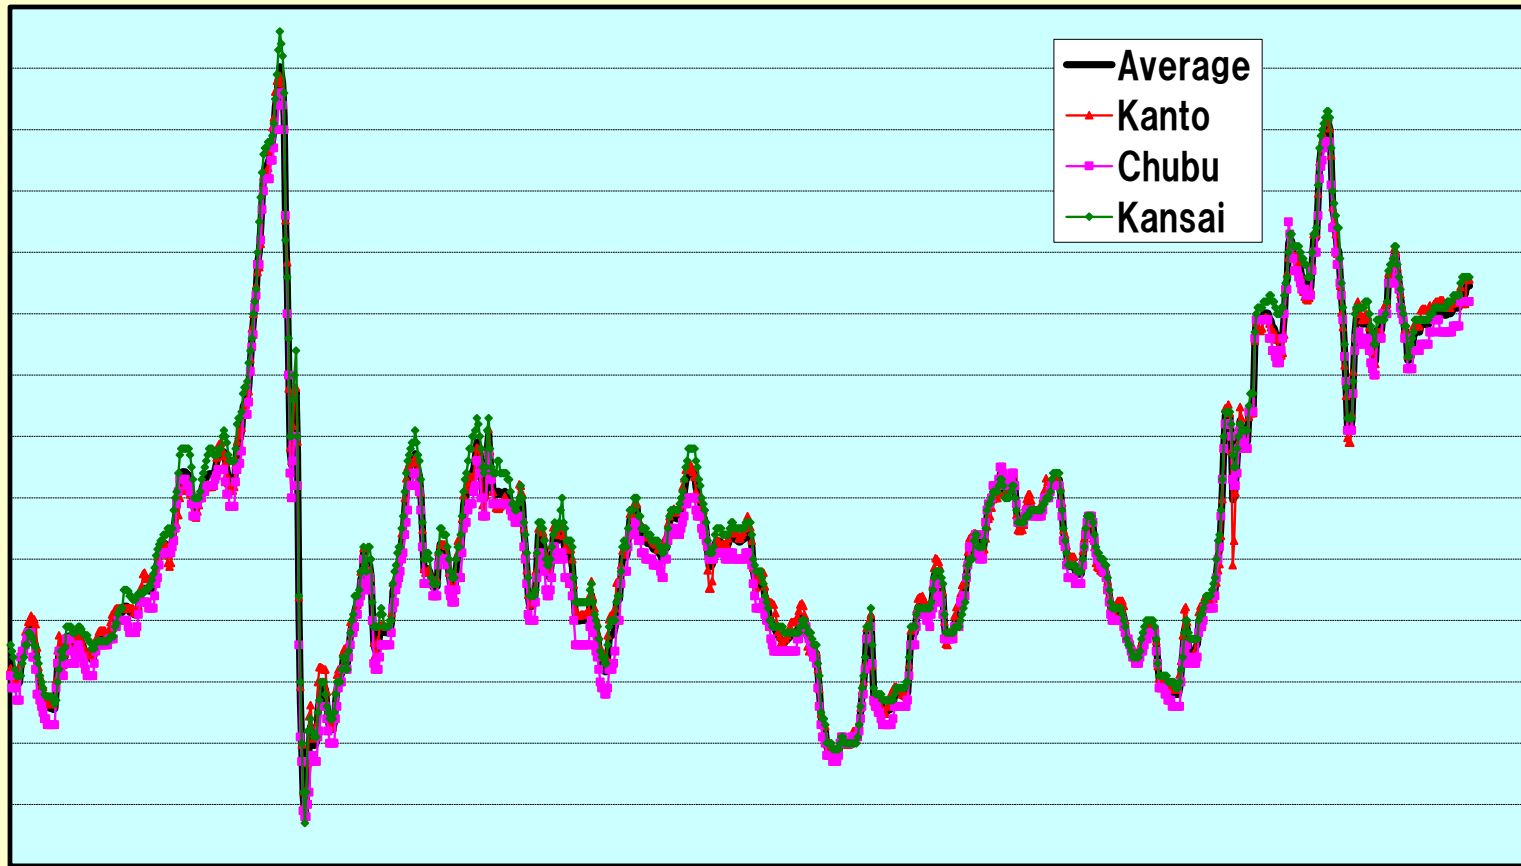

ROMAE PRICES (H2)

¥ / Mt

75,000
70,000
65,000
60,000
55,000
50,000
45,000
40,000
35,000
30,000
25,000
20,000
15,000
10,000
5,000

2005 2006 2007 2008 2009 2010 2011 2012 2013 2014 2015 2016 2017 2018 2019 2020 2021 2022 2023 2024