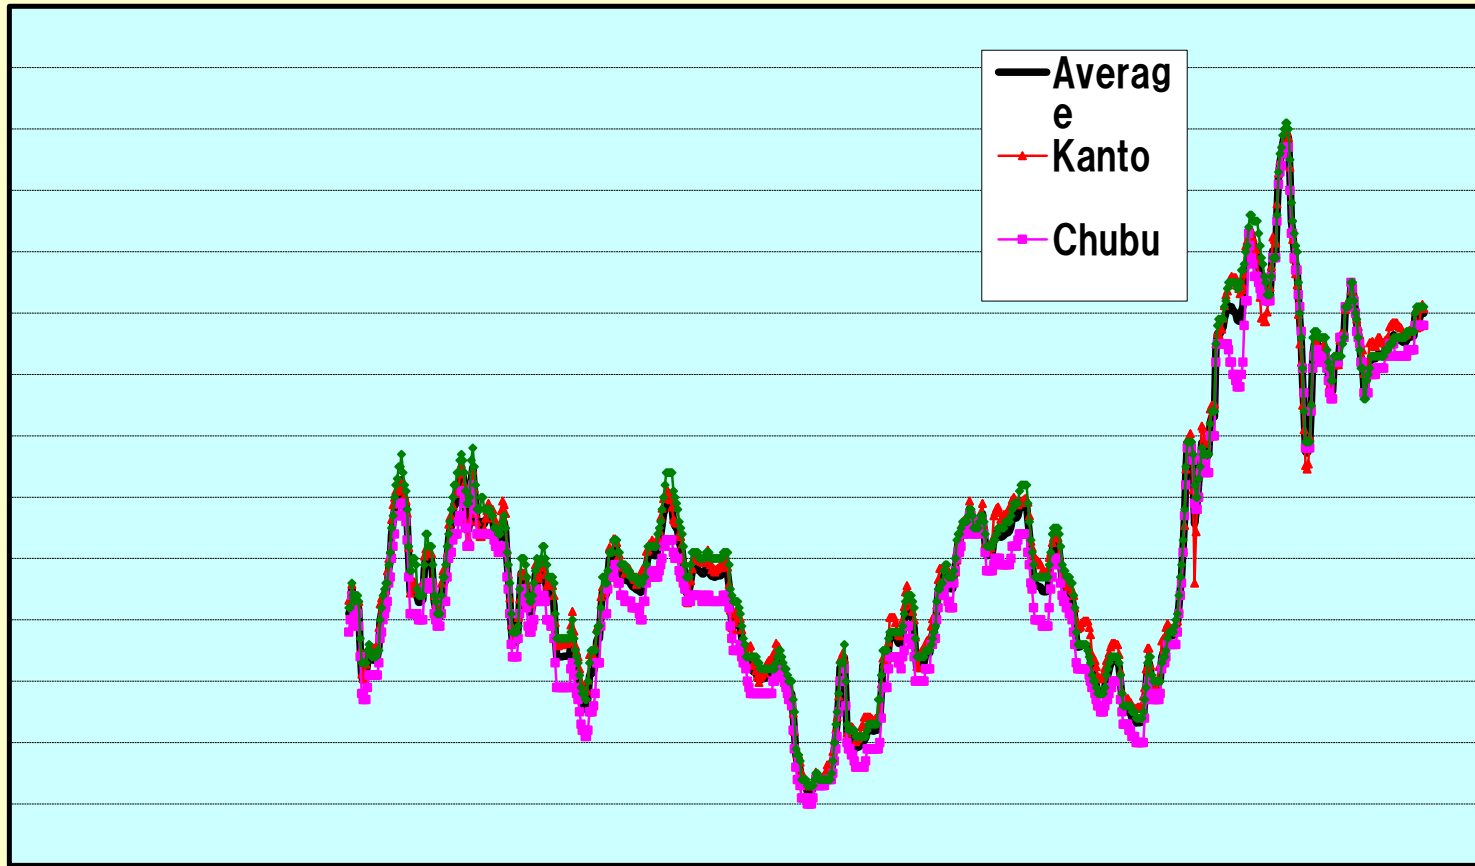

ROMAE PRICES (HS)

¥/Mt

80,000
75,000
70,000
65,000
60,000
55,000
50,000
45,000
40,000
35,000
30,000
25,000
20,000
15,000
10,000

20052006200720082009201020112012201320142015201620172018201920202021202220232024