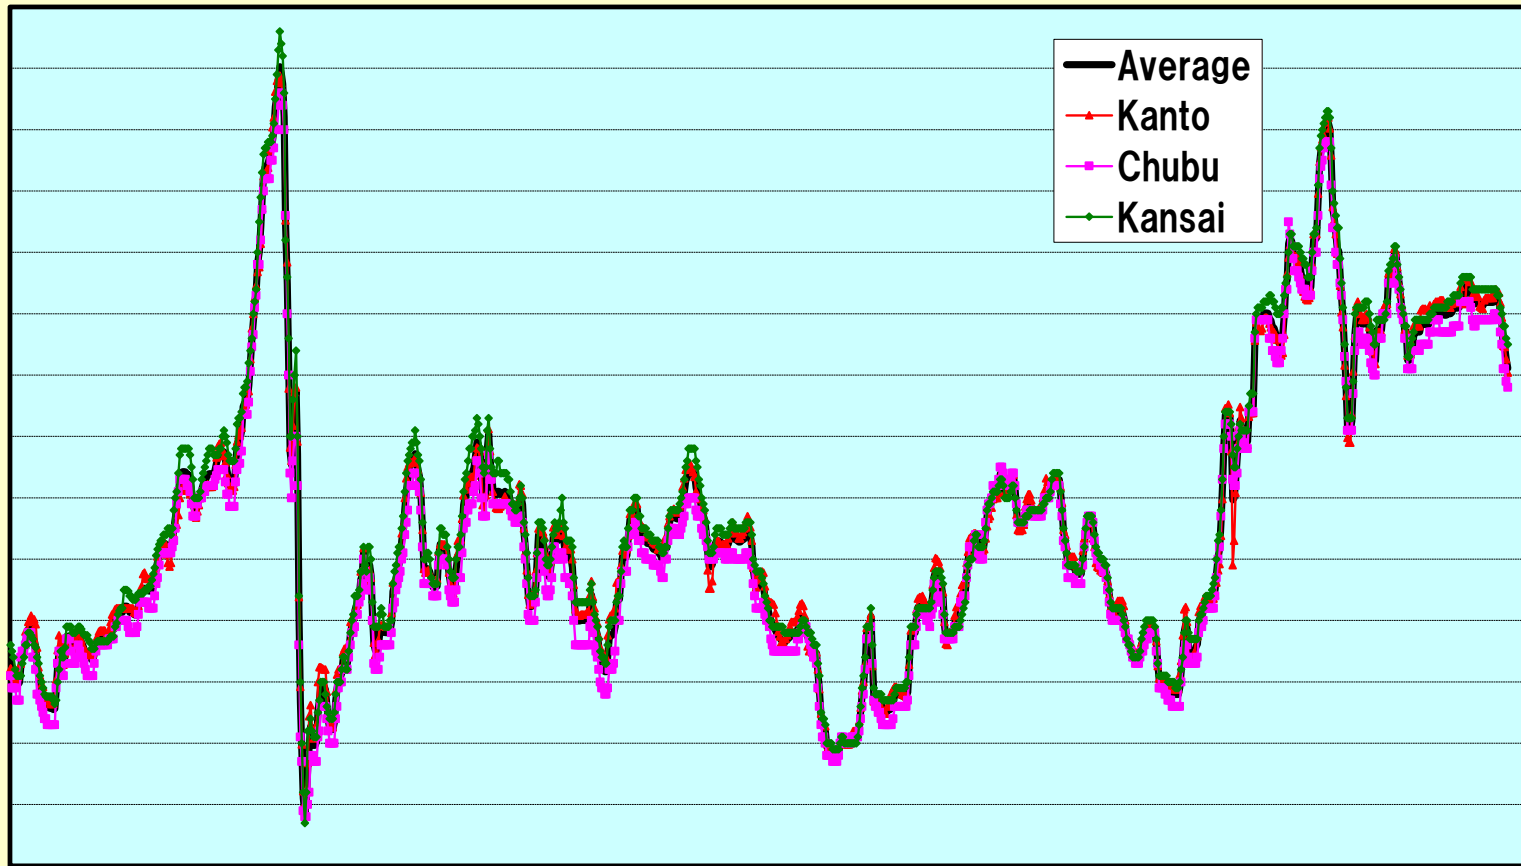

## ROMAE PRICES (H2)

¥ / Mt

75,000  
70,000  
65,000  
60,000  
55,000  
50,000  
45,000  
40,000  
35,000  
30,000  
25,000  
20,000  
15,000  
10,000  
5,000

2005 2006 2007 2008 2009 2010 2011 2012 2013 2014 2015 2016 2017 2018 2019 2020 2021 2022 2023 2024