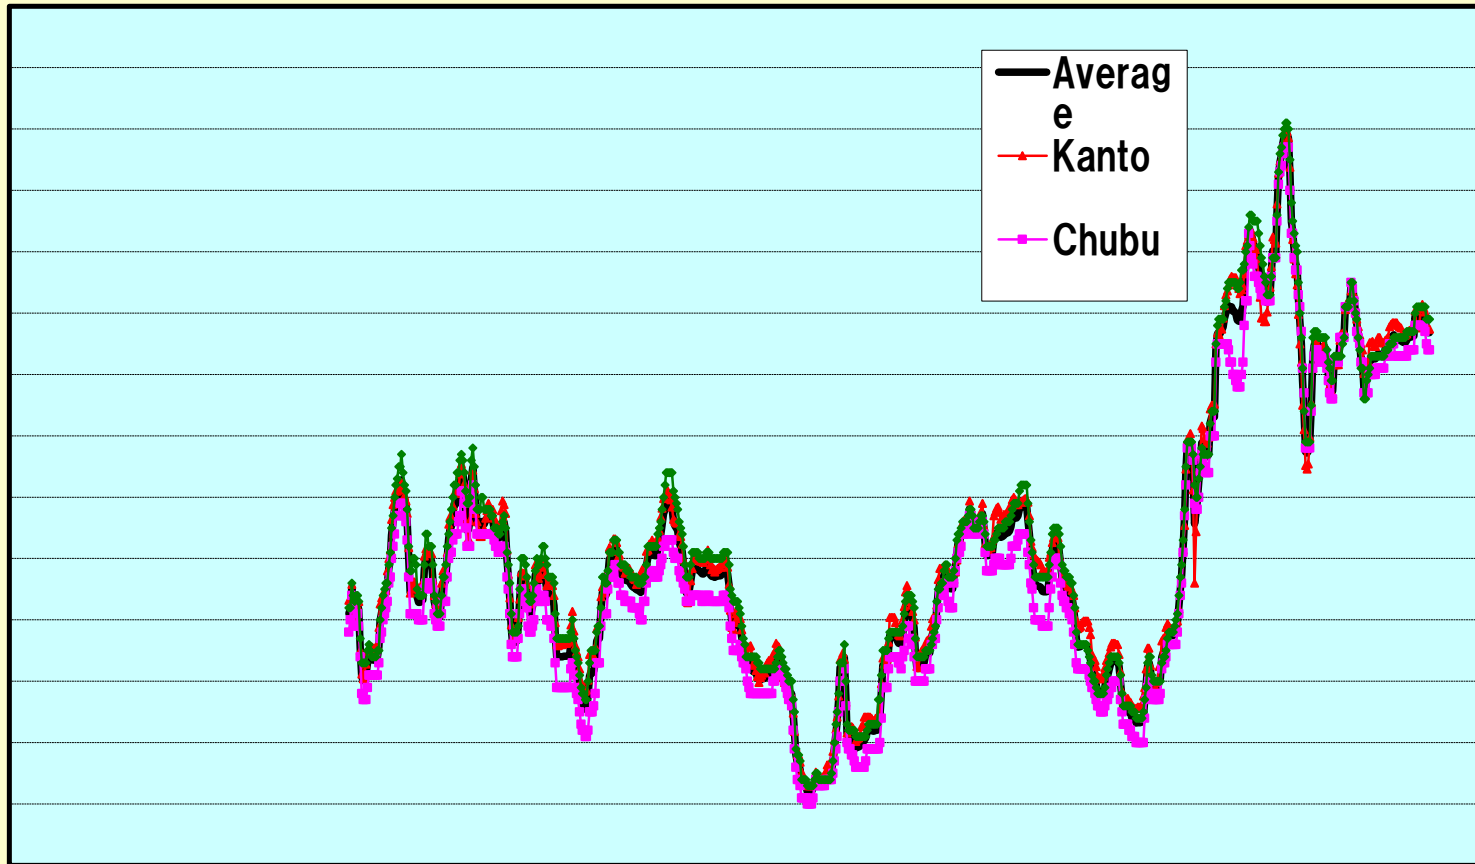

ROMAE PRICES (HS)

¥/Mt

80,000
75,000
70,000
65,000
60,000
55,000
50,000
45,000
40,000
35,000
30,000
25,000
20,000
15,000
10,000

20052006200720082009201020112012201320142015201620172018201920202021202220232024